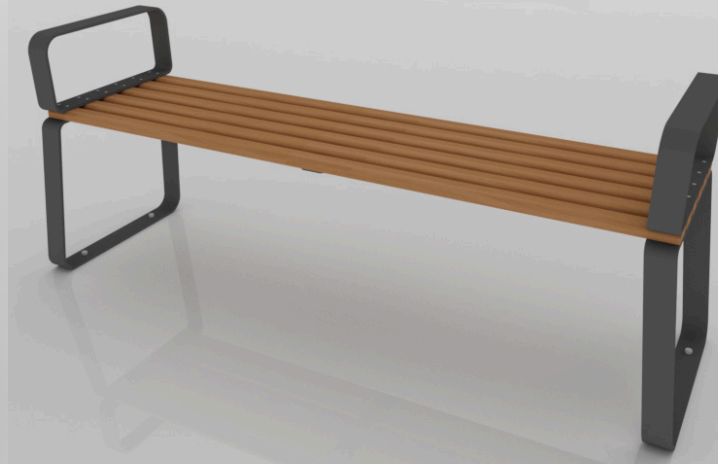

URBAN
FURNITURE

lavice **Gela**

Gela

název	produktové číslo
lavice Gela White	1302-6501
lavice Gela Black	1302-6502
lavice Gela Rusty	1302-6503

U lavic lze individuálně zvolit barvu bukových lamel. Na vyžádání lze provést i zkorodovanou povrchovou úpravu ocelových částí, která zajišťuje následnou antikorozi ochranu oceli a dotváří designový prvek mobiliáře. Nosná konstrukce může být vyrobena také z nerezavějící oceli. Veškerý spojovací materiál u všech druhů konstrukce je z nerezavějící oceli.

URBAN
FURNITURE

lavice Gela White 1302-5501

Ocelová, práškově lakovaná konstrukce (RAL 9016) s antikorozi ochranou, dřevěné lamely z bukového, světle mořeného dřeva (možnost nahradit jinou dřevinou dle přání nebo ocelovými či nerezovými lamelami), lavice je určena výhradně pro pevnou instalaci.

lavice Gela Black 1302-5502

Ocelová, práškově lakovaná konstrukce (RAL 9004) s antikorozi ochranou, dřevěné lamely z bukového, tmavě mořeného dřeva (možnost nahradit jinou dřevinou dle přání nebo ocelovými či nerezovými lamelami), lavice je určena výhradně pro pevnou instalaci.

lavice Gela Rusty 1302-5503

Ocelová konstrukce s povrchovou úpravou řízené koroze s ochranou proti prorezavění, dřevěné lamely z bukového, světle mořeného dřeva (možnost nahradit jinou dřevinou dle přání nebo ocelovými či nerezovými lamelami), lavice je určena výhradně pro pevnou instalaci.