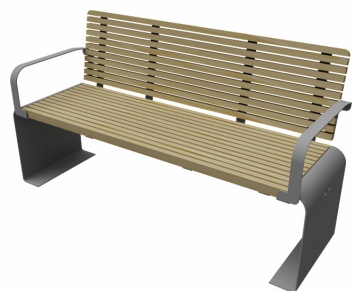

rozměry v mm (d-š-v): 1650 x 510 x 947

- možnost volby barvy oceli (16 barev)
- možnost volby materiálu sedáku (dřevo, ocel, recyklovaný plast)
- možnost osazení solárním modulem

Barevné možnosti:

Lavička Stelvio Solo 1

rozměry v mm (d-š-v): 1650 x 510 x 450

- možnost volby barvy oceli (16 barev)
- možnost volby materiálu sedáku (dřevo, ocel, recyklovaný plast)

Barevné možnosti:

Lavička Stelvio 3

rozměry v mm (d-š-v): 1650 x 510 x 947

- možnost volby barvy oceli (16 barev)
- možnost volby materiálu sedáku (dřevo, ocel, recyklovaný plast)
- možnost osazení solárním modulem

Barevné možnosti:

Lavička Stelvio Solo 2

rozměry v mm (d-š-v): 1650 x 510 x 450

- možnost volby barvy oceli (16 barev)
- možnost volby materiálu sedáku (dřevo, ocel, recyklovaný plast)

Barevné možnosti:

Lavička Stelvio 4

rozměry v mm (d-š-v): 1650 x 510 x 947

- možnost volby barvy oceli (16 barev)
- možnost volby materiálu sedáku (dřevo, ocel, recyklovaný plast)
- možnost osazení solárním modulem