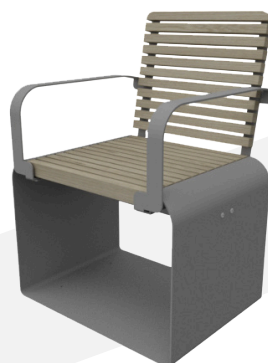

- možnost volby barvy oceli (16 barev)
- možnost volby materiálu sedáku (dřevo, ocel, recyklovaný plast)
- možnost osazení solárním modulem

Barevné možnosti:

Lavička Stelvio Solo 2

rozměry v mm (d-š-v): 1650 x 510 x 450

- možnost volby barvy oceli (16 barev)
- možnost volby materiálu sedáku (dřevo, ocel, recyklovaný plast)

Barevné možnosti:

Lavička Stelvio 4

rozměry v mm (d-š-v): 1650 x 510 x 947

- možnost volby barvy oceli (16 barev)
- možnost volby materiálu sedáku (dřevo, ocel, recyklovaný plast)
- možnost osazení solárním modulem

Barevné možnosti:

Lavička Stelvio Solo 3

rozměry v mm (d-š-v): 1650 x 510 x 450

- možnost volby barvy oceli (16 barev)
- možnost volby materiálu sedáku (dřevo, ocel, recyklovaný plast)

Barevné možnosti:

Stůl Stelvio

rozměry v mm (d-š-v): 1650 x 510 x 800

- možnost volby barvy oceli (16 barev)
- možnost volby materiálu sedáku (dřevo, ocel, recyklovaný plast)
- možnost osazení solárním modulem

Barevné možnosti:

Ostatní prvky mobiliáře