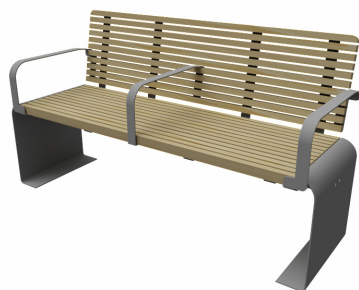

- možnost volby barvy oceli (16 barev)
- možnost volby materiálu sedáku (dřevo, ocel, recyklovaný plast)
- možnost osazení solárním modulem

Barevné možnosti:

Lavička Stelvio Solo 2

rozměry v mm (d-š-v): 1650 x 510 x 450

- možnost volby barvy oceli (16 barev)
- možnost volby materiálu sedáku (dřevo, ocel, recyklovaný plast)

Barevné možnosti:

Lavička Stelvio 4

rozměry v mm (d-š-v): 1650 x 510 x 947

- možnost volby barvy oceli (16 barev)
- možnost volby materiálu sedáku (dřevo, ocel, recyklovaný plast)
- možnost osazení solárním modulem

Barevné možnosti:

Lavička Stelvio Solo 3

rozměry v mm (d-š-v): 1650 x 510 x 450

- možnost volby barvy oceli (16 barev)
- možnost volby materiálu sedáku (dřevo, ocel, recyklovaný plast)

Barevné možnosti:

Stůl Stelvio

rozměry v mm (d-š-v): 1650 x 510 x 800

- možnost volby barvy oceli (16 barev)
- možnost volby materiálu sedáku (dřevo, ocel, recyklovaný plast)
- možnost osazení solárním modulem

Barevné možnosti:

Ostatní prvky mobiliáře