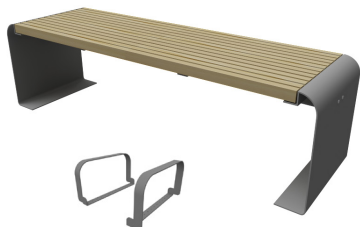

Lavička Stelvio 1

rozměry v mm (d-š-v): 1650 x 510 x 450

- možnost volby barvy oceli (16 barev)
- možnost volby materiálu sedáku (dřevo, ocel, recyklovaný plast)
- možnost osazení solárním modulem
- možnost doplnění o područky (200,- € v.o. VAT *)

Barevné možnosti:

Solární modul

rozměry v mm (d-š-v): 1650 x 510 x 450

- možnost volby barvy oceli (16 barev)
- možnost volby materiálu sedáku (dřevo, ocel, recyklovaný plast)

Barevné možnosti:

Lavička Stelvio 2

rozměry v mm (d-š-v): 1650 x 510 x 947

- možnost volby barvy oceli (16 barev)
- možnost volby materiálu sedáku (dřevo, ocel, recyklovaný plast)
- možnost osazení solárním modulem

Barevné možnosti:

Lavička Stelvio Solo 1

rozměry v mm (d-š-v): 1650 x 510 x 800

- možnost volby barvy oceli (16 barev)
- možnost volby materiálu sedáku (dřevo, ocel, recyklovaný plast)
- možnost osazení solárním modulem

Barevné možnosti:

Ostatní prvky mobiliáře