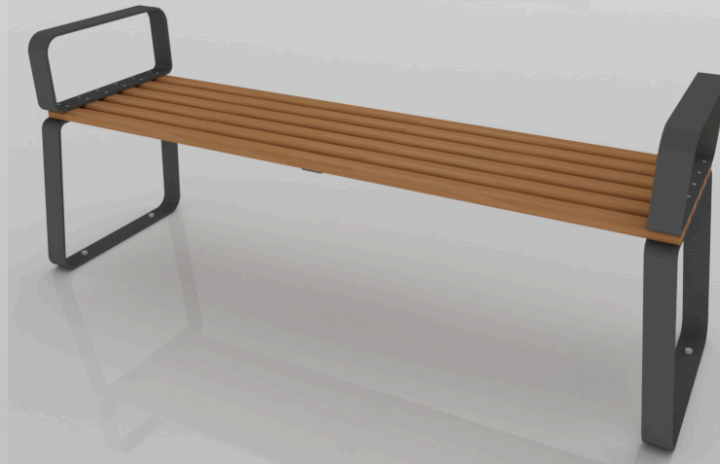

URBAN
FURNITURE

lavice **Gela**

Gela

název	produktové číslo
lavice Gela White	1302-6501
lavice Gela Black	1302-6502
lavice Gela Rusty	1302-6503

U lavic lze individuálně zvolit barvu bukových lamel. Na vyžádání lze provést i zkorodovanou povrchovou úpravu ocelových částí, která zajišťuje následnou antikorozi ochranu oceli a dotváří designový prvek mobiliáře. Nosná konstrukce může být vyrobena také z nerezavějící oceli. Veškerý spojovací materiál u všech druhů konstrukce je z nerezavějící oceli.

URBAN
FURNITURE

lavice Gela White 1302-5501

Ocelová, práškově lakovaná konstrukce (RAL 9016) s antikorozií ochranou, dřevěné lamely z bukového, světle mořeného dřeva (možnost nahradit jinou dřevinou dle přání nebo ocelovými či nerezovými lamelami), lavice je určena výhradně pro pevnou instalaci.

lavice Gela Black 1302-5502

Ocelová, práškově lakovaná konstrukce (RAL 9004) s antikorozií ochranou, dřevěné lamely z bukového, tmavě mořeného dřeva (možnost nahradit jinou dřevinou dle přání nebo ocelovými či nerezovými lamelami), lavice je určena výhradně pro pevnou instalaci.

lavice Gela Rusty 1302-5503

Ocelová konstrukce s povrchovou úpravou řízené koroze s ochranou proti prorezavění, dřevěné lamely z bukového, světle mořeného dřeva (možnost nahradit jinou dřevinou dle přání nebo ocelovými či nerezovými lamelami), lavice je určena výhradně pro pevnou instalaci.